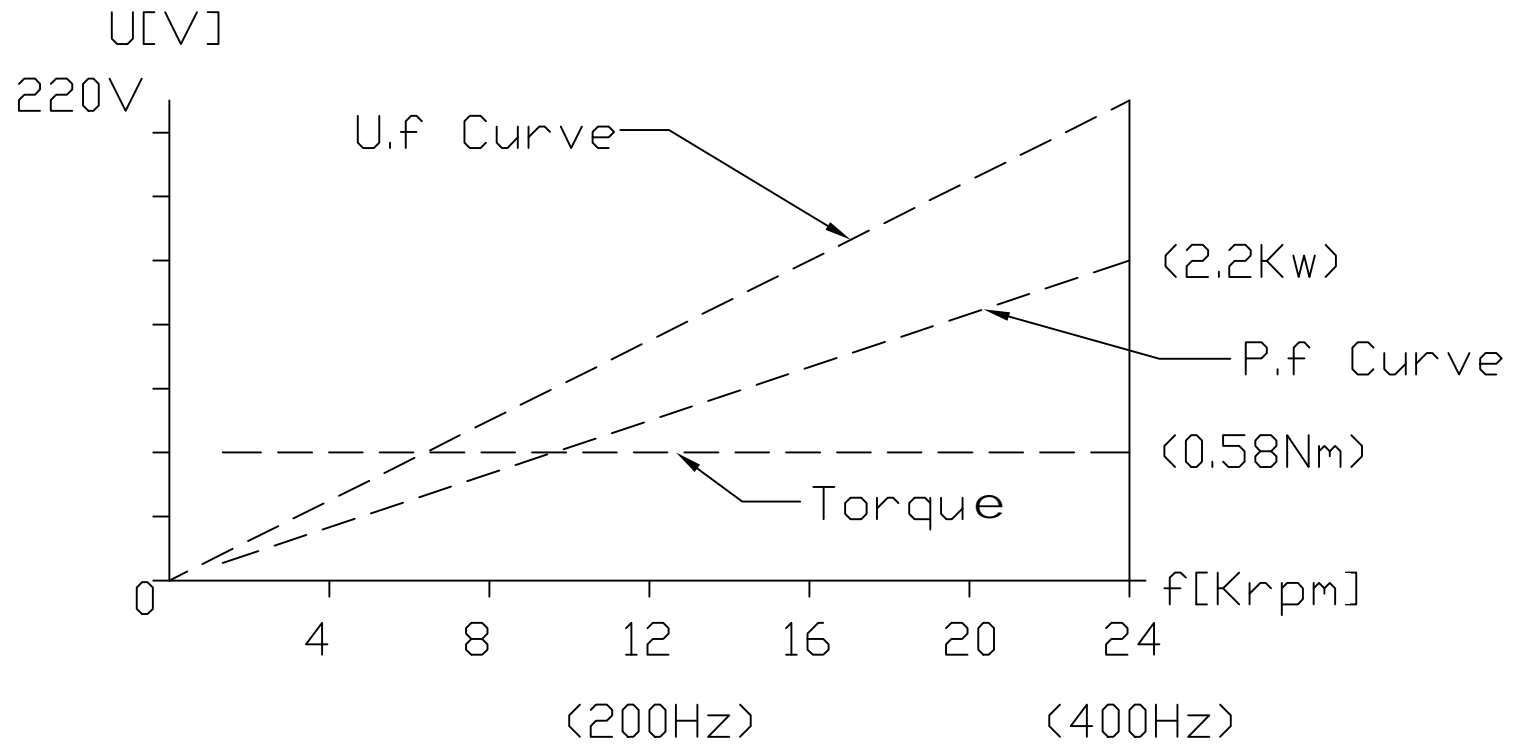

GDF80-24Z/2.2
220V 7.6A 2P

TA:20°C

Serv:S1

air cooling