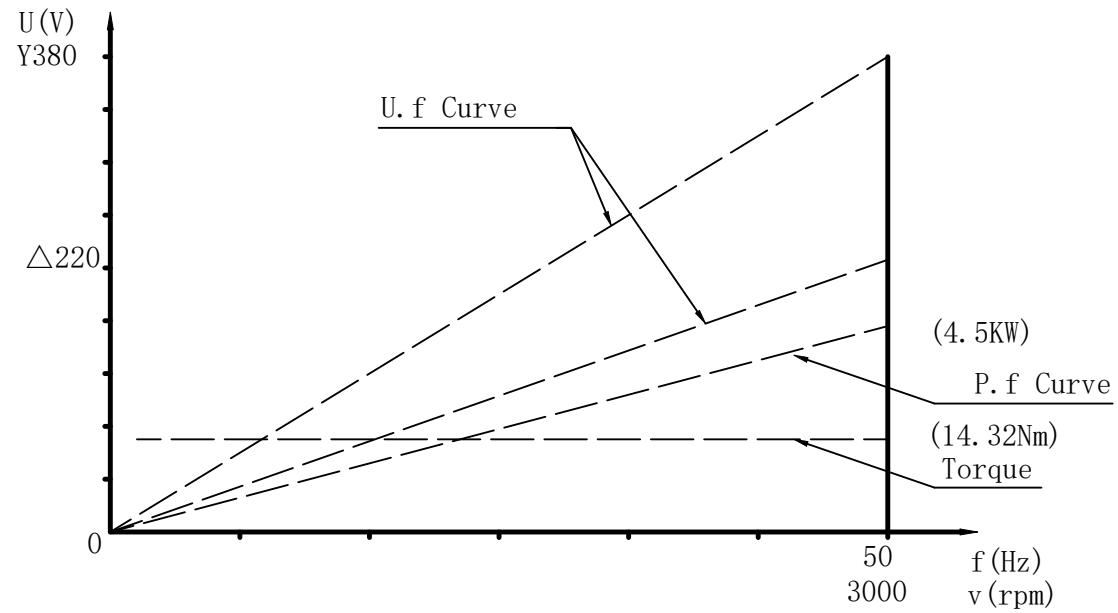

GDF71-3Z/4.5  
Y: 380V 11.0A  
 $\Delta$ : 220V 19.05A  
50Hz 3000rpm 2P

TA:20°C

Serv:S1

air cooling