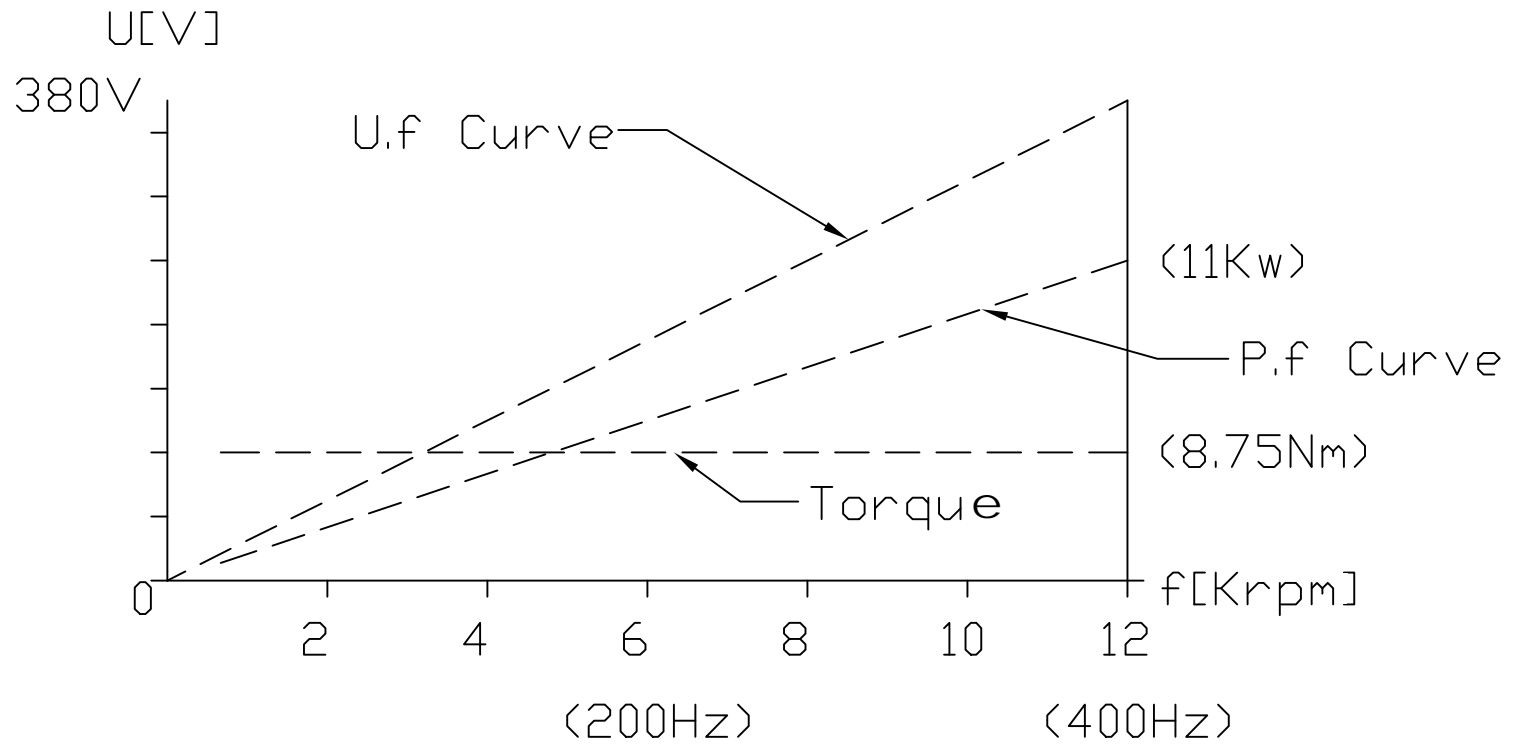

GDK150-12Z/11
380V 22.0A 4P

TA:20°C

Serv:S1

Water cooling