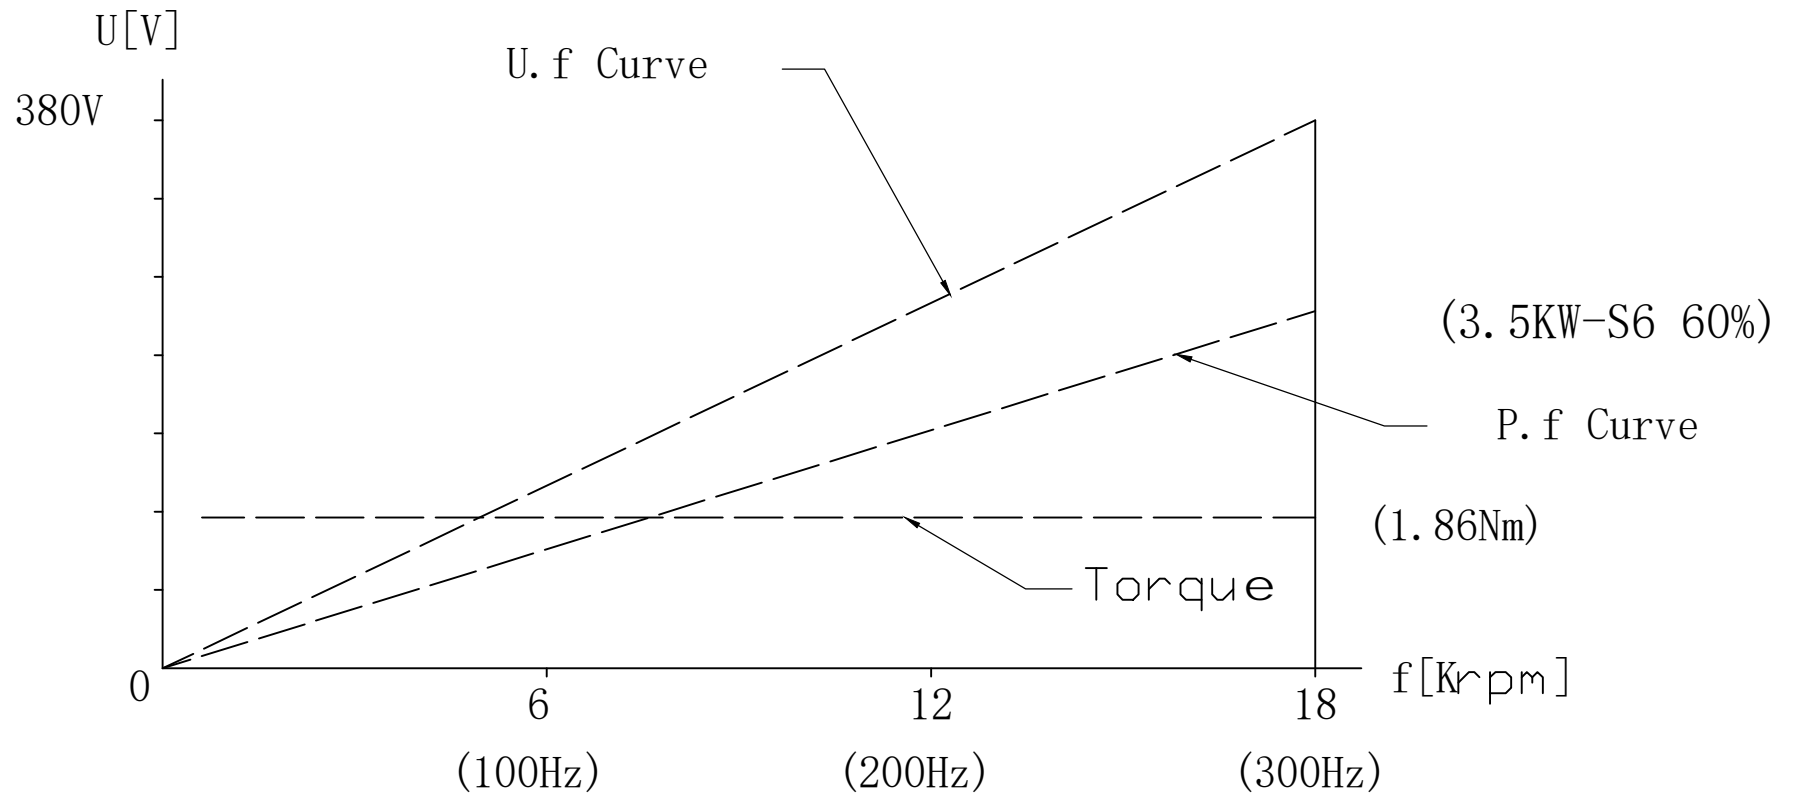

GDF60-18Z/3.5S
380V 7.8A 2P
300Hz 18000rpm

TA:20°C

Serv:S1

air cooling